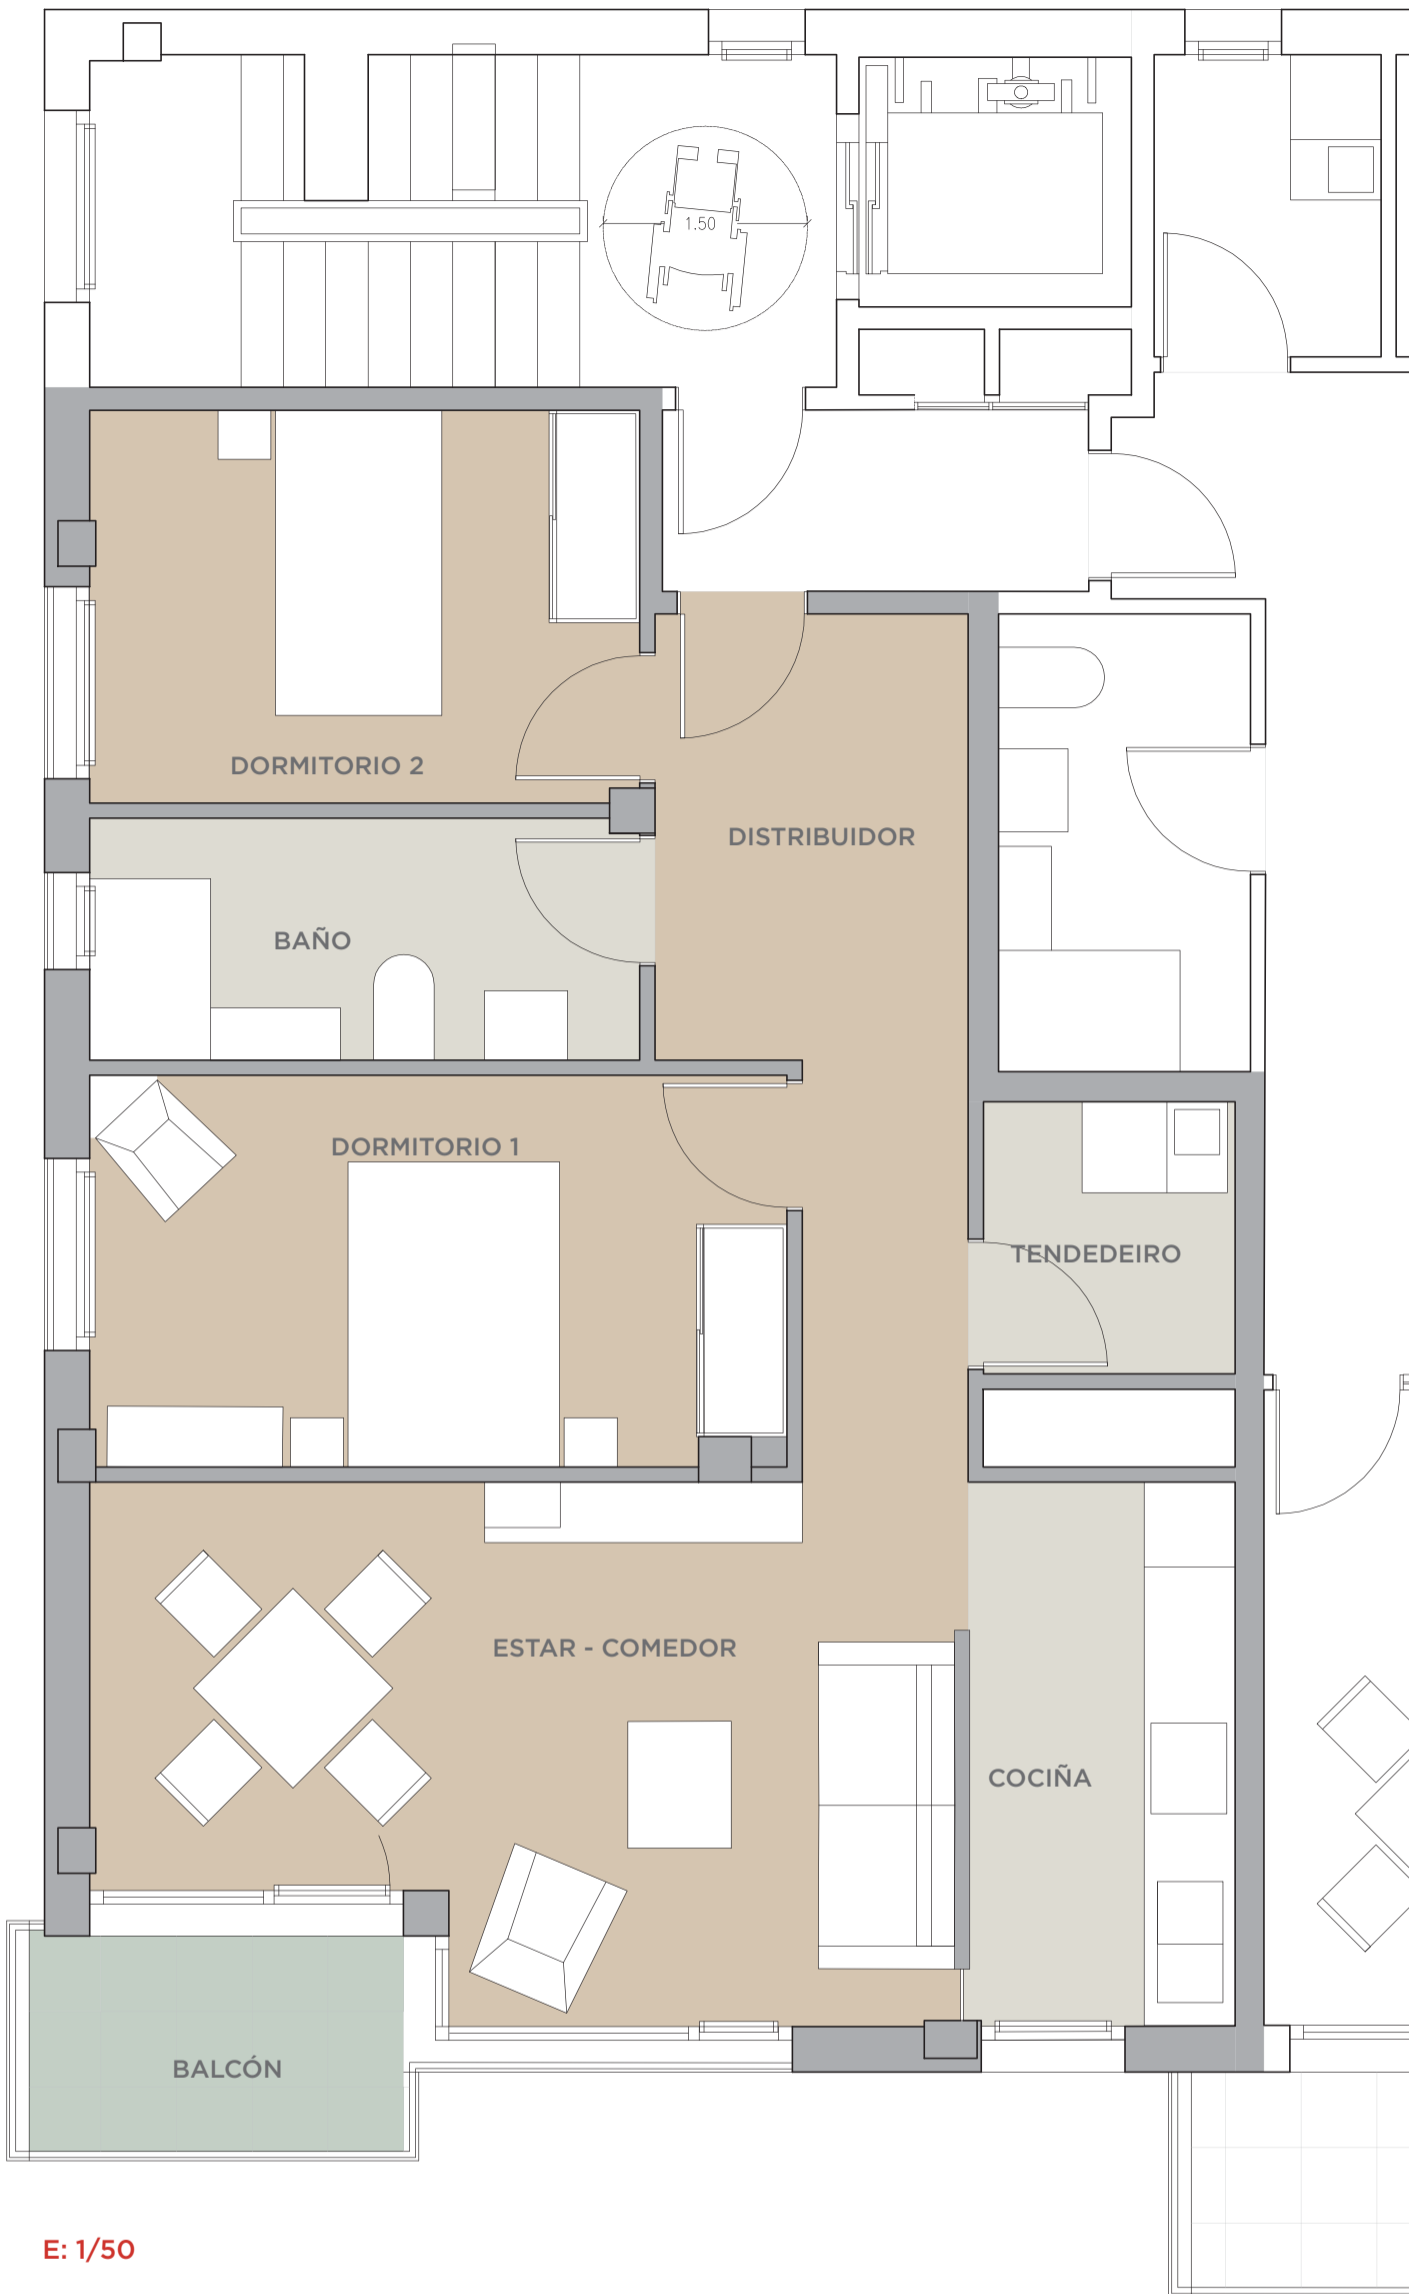

VIVIENDA 2 DORMITORIOS

SUP. UTIL TOTAL 64,05

DISTRIBUIDOR	9,11
ESTAR - COMEDOR	18,43
COCINA	6,31
DORMITORIO 1	9,45
DORMITORIO 2	11,94
BAÑO	5,82
TENDEDEIRO	2,99

BALCÓN 3,53

E: 1/50